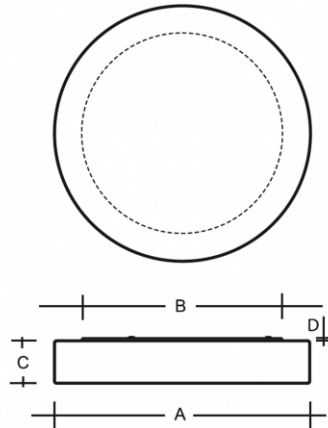

ZERO IP44 PS13.K13.Z330

Typ: stropní a nástěnné svítidlo

Stínítko: bílé ručně foukané trojvrstvé sklo opál mat

Těleso svítidla: ocelový plech bíle lakovaný výška 13 mm

W	K	Světelný tok modulu lm	Světelný tok svítidla lm	A (mm)	B (mm)	C (mm)	D (mm)	Hmotnost (g)
9,8	3000	1568	1040	330	300	70	13	3000

Světelný tok svítidla: 1040 lm

A: 330 mm

B: 300 mm

C: 70 mm

D: 13 mm

Hmotnost: 3000 g

Lucis PS13.K13.Z330 ZERO LED / LDC (Polar)

Luminaire: Lucis PS13.K13.Z330 ZERO LED
Lamps: 1 x LED 200/140-830 G3